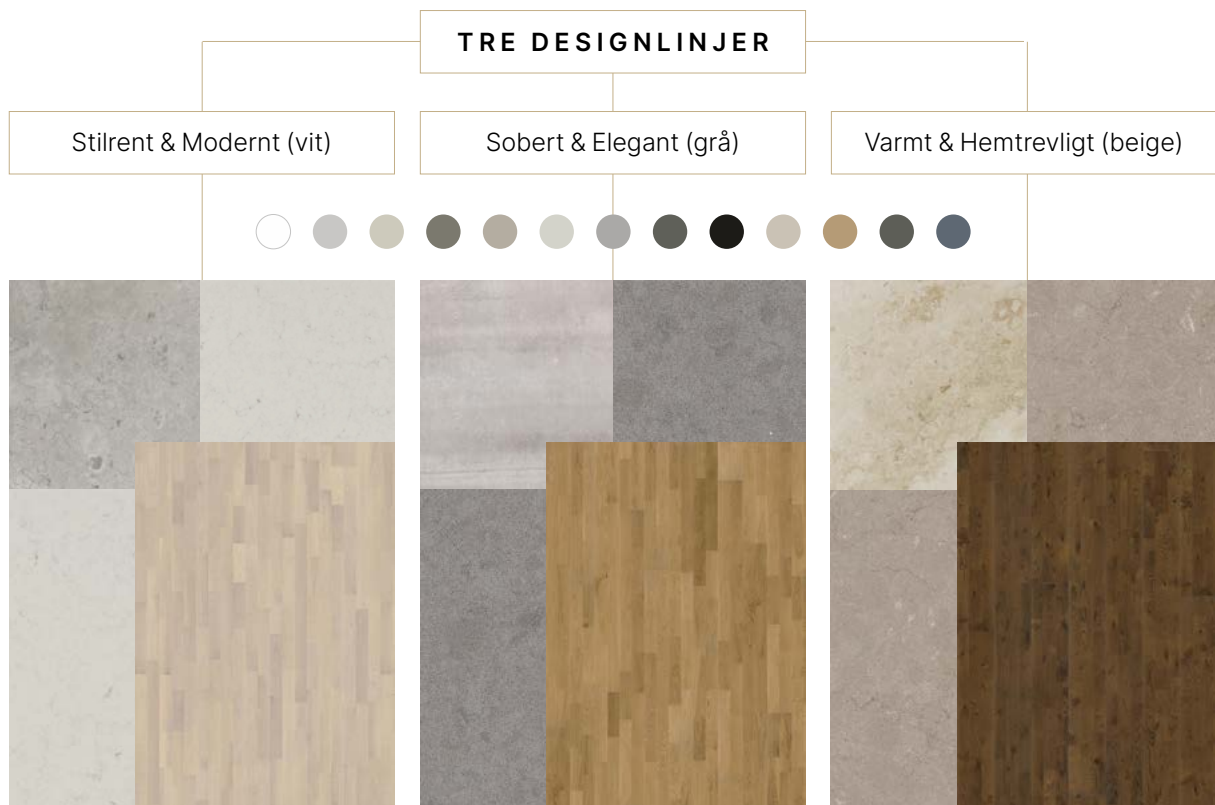

DESIGNLINJER

BRF HYTTAN 3

Påverka inredningen och känslan i din lägenhet

Alla lägenheter som planeras i projektet Hyttan kommer att ha en hög standard när det kommer till materialval och vitvaror.

Det kommer finnas förutbestämda alternativ att välja mellan vad gäller trägolv, köksluckor, bänkskivor, kakel/klinker därmed kan man själv

sätta prägeln på sin nya lägenhet genom att välja kulör på ytskikt.

För Hyttan har varit viktigt att skapa designlinjer som bottnar i en tidlöshet för att på så vis bidra hållbarhet över tid.