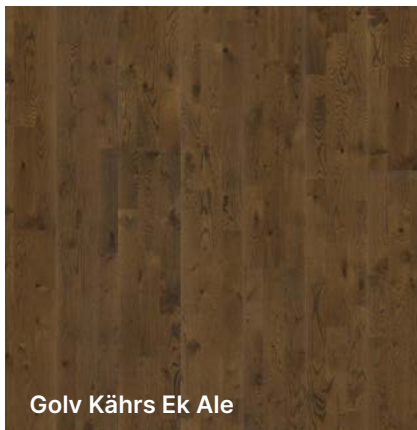

Väggar:
NCS S 1502-Y

Tak:
Grängat, vitt i bad

Socklar/foder:
NCS S 0500-N

HYTTAN 20 – KÖK

VARMT & HEMTREVLIGT (BEIGE)

Vedum Maja
Linnebeige F88
(NCS S 2005-Y20R)

Bänkskivor 30 mm,
kompositsten

Stänkskydd vitt kakel
Stående 300x600