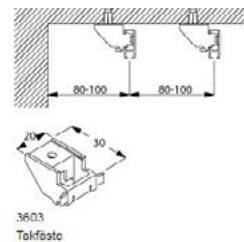

3603
Takfäste